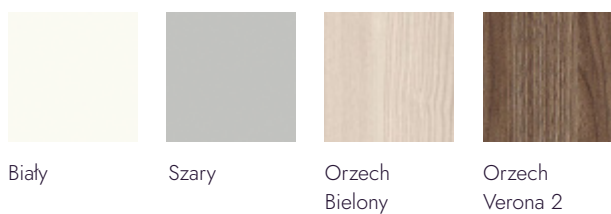

Model 1.1

Model 1.2

Model 1.3

Model 1.4

Model 1.5

Kolorystyka

Białe

Popielaty
Euroinvest

Antracyt

Dąb Milano 4

Orzech
Bielony

Dąb Milano 1

Buk Piaskowy

Dąb Craft
Złoty

Dąb Naturalny

Orzech
Naturalny
(matowy)

Model I.1

Kolorystyka

Laminat CPL HQ 0,2

Okleina Portadecor

Okleina Portasynchro 3D

Okleina Portaperfect 3D

Klamki

Topaz (czarna)