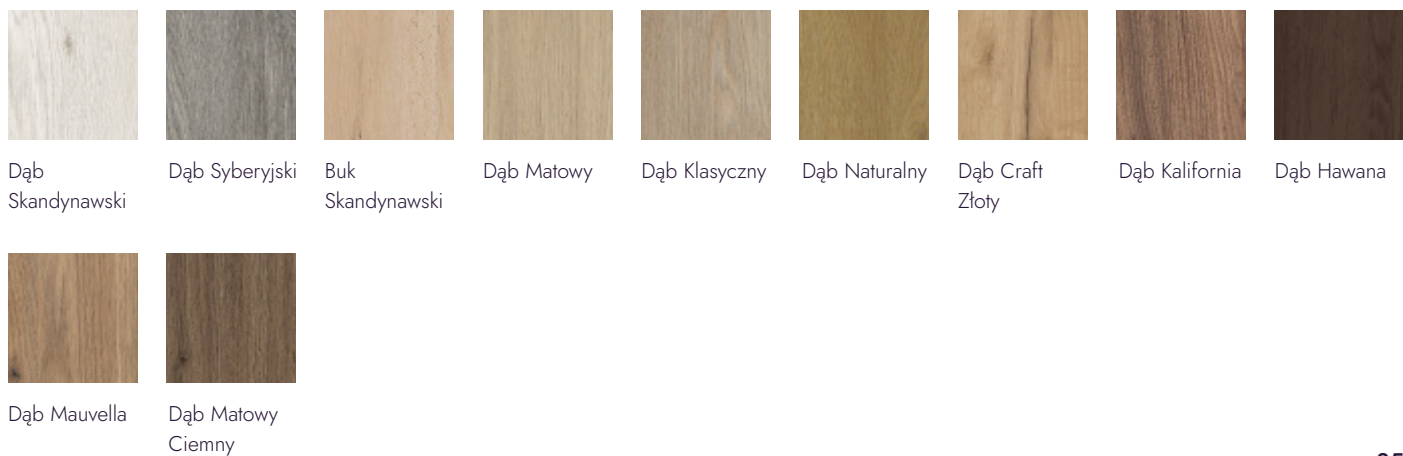

Antracyt

Dąb Milano 4

Orzech
Bielony

Dąb Milano 1

Buk Piaskowy

Dąb Craft
Złoty

Dąb Naturalny

Orzech
Naturalny
(matowy)

Model I.1

Kolorystyka

Laminat CPL HQ 0,2

Okleina Portadecor

Okleina Portasynchro 3D

Okleina Portaperfect 3D

Klamki

Topaz (czarna)

Topaz (stal nierdzewna)

Novanta Q (czarna)

Novanta Q (stal nierdzewna)

TRE 3S (stal nierdzewna)

UNO 3S (stal nierdzewna)

Próbki i wzorniki materiałów oraz katalogi produktowe można zobaczyć w naszym biurze sprzedaży.