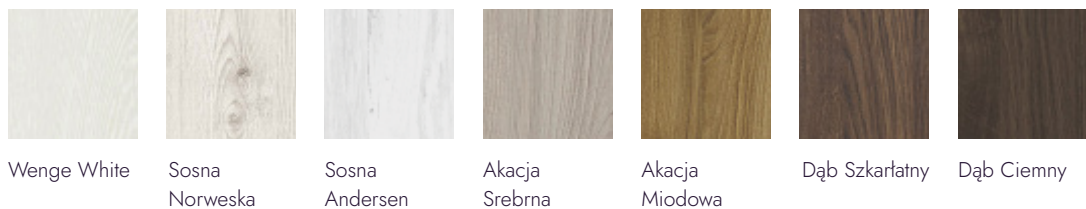

Antracyt

Dąb Milano 4

Orzech
Bielony

Dąb Milano 1

Buk Piaskowy

Dąb Craft
Złoty

Dąb Naturalny

Orzech
Naturalny
(matowy)

Model I.1

Kolorystyka

Laminat CPL HQ 0,2

Okleina Portadecor

Okleina Portasynchro 3D

Okleina Portaperfect 3D

Klamki

Topaz (czarna)